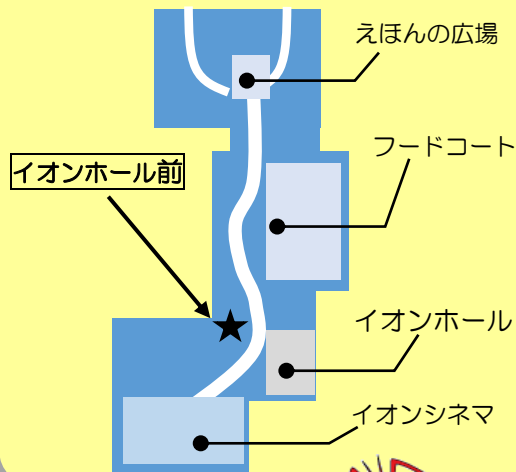

前期選抜・後期選抜
の違いは？

日時

10月22日(土)

10:00~16:00

場所

イオンモール津南

3F イオンホール前

(津市高茶屋小森町145番地)

★県立高校入試制度についての質問コーナーがあります！

質問コーナーは10:00~15:00です。

★対象は、小中学生及びその保護者等です。

★新型コロナウイルス感染防止対策を徹底して実施します。

3Fフロアマップ

【お問い合わせ】

三重県教育委員会事務局 高校教育課 キャリア教育班

TEL:059-224-2913